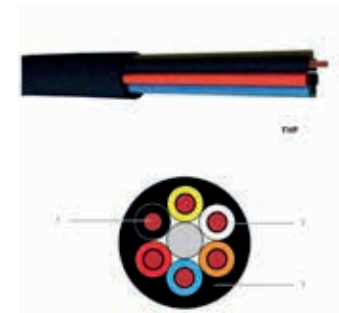

> FHP225

Καλώδιο μεγαφωνικό (ηχείων) 2x2,5mm, Μαύρο | 1. Σύνθεση πυρήνα: πολύκλωνος γυμνός χαλκός - FHP225 : 50 x 0.25 mm | Εφαρμογή των δεδομένων του κανονισμού I Συμμορφώνεται με το πρότυπο EN 50575 : 2014 + A1 : 2016 /

> FHP440

Καλώδιο μεγαφωνικό (ηχείων) 4x4mm, Μαυρο (Κοινά χαρακτηριστικά με FHP425)

> FLATWIN 2x1,5

Καλώδιο ηχείων Πλεονεκτήματα προϊόντος - Χαλκός χωρίς οξυγόνο - Μηχανική αναγνώριση των αγωγών - Υψηλή ευελιξία Σύνθεση πυρήνα: πολύκλωνος γυμνός χαλκός χωρίς οξυγόνο 84 x 0,15 mm Εξωτερικός μανδύας: διαφανές PVC Κωδικοποίηση αγωγών: + αγωγός: ραβδωτός - αγωγός: στρογγυλός Συμμορφώνεται με το πρότυπο EN 50575 : 2014 + A1 : 2016

> UHD1250FLEX

Καλώδιο - Μεγάλα ηλεκτρικά χαρακτηριστικά - Πολύ ευέλικτο 1. Πυρήνας: 7 x 0.40mm γυμνός χαλκός 2. Μόνωση αγωγού: 3: Φύλλο αλουμινίου 4. 2η θωράκιση: Χάλκινος επικασιτερωμένος πλεκτός 5. Εξωτερικός μανδύας: μωβ PVC - Ø 6,95 mm I Κινητές συνδέσεις ψηφιακού βίντεο HDTV & UHD TV I Ζεύξεις βίντεο HDTV 1,5 Gb/s (συμβατές με SMPTE 292 M) και 3 Gb/s (SMPTE 424M). συμβατή) I Σύνδεσμοι βίντεο UHD 4K (συμβατοί με SMPTE 2081.1)