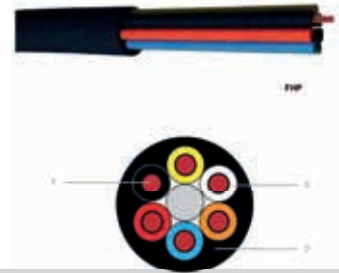

> FHP240

Καλώδιο μεγαφωνικό (ηχείων) 2x4mm, Μαυρο Πλεονεκτήματα προϊόντος - Ανθεκτικότητα - Χρωματική κωδικοποίηση των αγωγών - Μηχανική στιβαρότητα - Διατίθεται σε καλώδια - σειρά On Air Pro 1. Σύνθεση πυρήνα: πολύκλωνος γυμνός χαλκός FHP2400: 127 x 0,20 mm 2: Χρωματική κωδικοποίηση των αγωγών: κόκκινο/μαύρο 3. Εξωτερικός μανδύας: Εφαρμογή των δεδομένων του κανονισμού I Συμμορφώνεται με το πρότυπο EN 50575 : 2014 + A1 : 2016 / Μαύρο PVC