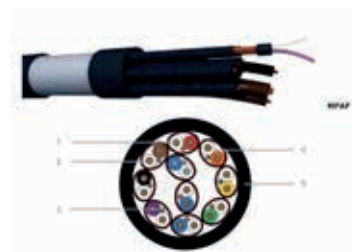

IMA

AUDIO LIGHTING

Price List
2022-....

ΚΑΛΩΔΙΑ

■ CAE

CAE CABLES

> VIPER

Καλώδιο audio σήματος 2 x 0, 22 Μαυρο. Πλεονεκτήματα προϊόντος - Υψηλή ευελιξία - Πολύ ανθεκτικό - Καλή αντοχή σε εφελκυσμό - Σχεδιασμένο να τυλίγεται, να ξετυλίγεται, να κάμπτεται και να συνθλίβεται - Διατίθεται σε κουλούρες - σειρά On Air Pro 1. Σύνθεση πυρήνα: 28 x 0,10 mm γυμνός χαλκός Τμήμα: 0,22 mm² 2. Μόνωση αγωγού: Χρωματική κωδικοποίηση των αγωγών: κόκκινο / μπλε 3. Θωράκιση: γυμνός χάλκινος σπειροειδής θωράκιση 4. Εξωτερικός μανδύας: 6,35 mm. Μηχανικά χαρακτηριστικά - Υψηλή ευκαμψία - Πολύ ανθεκτικό - Εύκολη περιέλιξη

> FMR 240

Καλώδιο audio σήματος. 100% θωράκιση χάρη στη διπλή χάλκινη σπειροειδή θωράκιση, Χαμηλός θόρυβος μικροφώνου χάρη στην ενδιάμεση αγωγή μανδύα, Βέλτιστη μετάδοση ηχητικού σήματος χάρη στη χρήση χαλκού χωρίς οξυγόνο Σύνθεση πυρήνα: 48 x 0,10 mm γυμνός χαλκός χωρίς οξυγόνο. Μόνωση αγωγού: Πολυαιθυλένιο Χρωματική κωδικοποίηση των αγωγών: κόκκινο/λευκό. Θωράκιση: διπλή σπειροειδής θωράκιση από γυμνό χαλκό. Εξωτερικός μανδύας: 6,70 mm. Διατομή 0,40 mm²

> MPA4

Καλώδιο audio σήματος MULTY 4 ζεύγη 0, 22 Μαυρο. Πλεονεκτήματα προϊόντος Εξαιρετικά ευέλικτο Μπορεί να εγκατασταθεί σε μεγάλες αποστάσεις χάρη στη διατομή 0,22 mm² Εύκολη σύνδεση χάρη στην κωδικοποίηση χρώματος και αριθμού των ζευγών Διατίθεται σε καλώδια σειρά On Air Pro

> MPA8

Καλώδιο audio σήματος MULTY 8 ζεύγη 0, 22 Μαυρο. Πλεονεκτήματα προϊόντος Εξαιρετικά ευέλικτο Μπορεί να εγκατασταθεί σε μεγάλες αποστάσεις χάρη στη διατομή 0,22 mm² Εύκολη σύνδεση χάρη στην κωδικοποίηση χρώματος και αριθμού των ζευγών Διατίθεται σε καλώδια - σειρά On Air Pro |